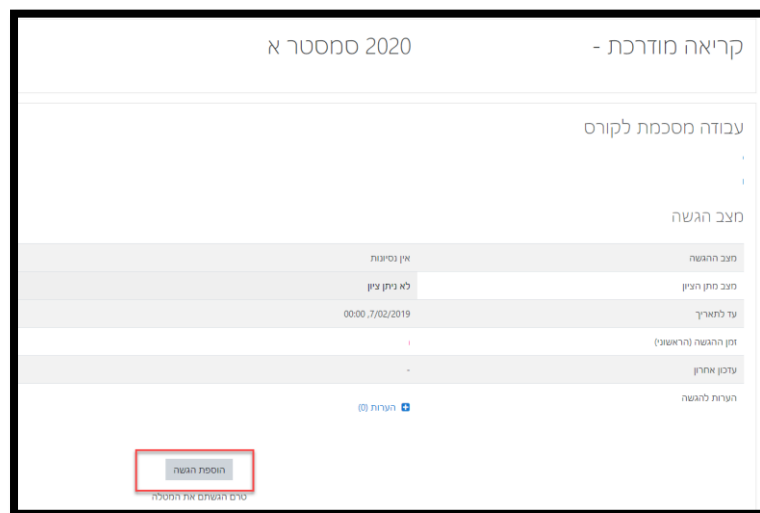

העלאת מטלה בלמידה המתקשבת

1. יש להיכנס למטלה
2. לחיצה על הוספת הגשה

3. יש לבחור הוספת קובץ
4. בחירת הקובץ מהמחשב
5. שמירת שינויים