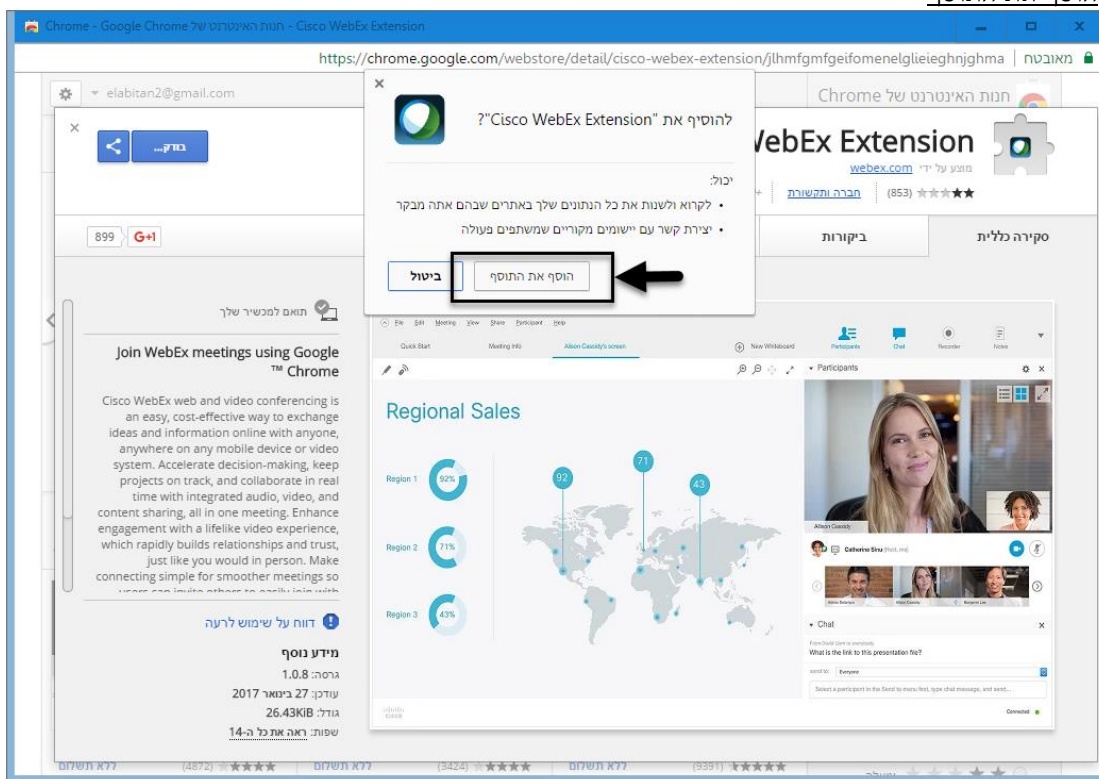

## Step 1 of 2: Add WebEx to Chrome

Follow this one-time process to join WebEx meetings quickly.

Do not want to use an extension? [Run a temporary application](#) to join this meeting.

יש ללחוץ על הוסף ל-Chrome

יש לחוץ הוסף את התוסף

ולסיום, אישור

ומיד יופיע החלון הבא, בסיומו תיפתח הפגישה.

3. **דפדפן Edge:**

יש ללחוץ על הקישור שנשלח מהמרצה/מודל לאחר לחיצה על start להפעלת הפגישה, יופיע החלון הבא:

יש ללחוץ על **Download**