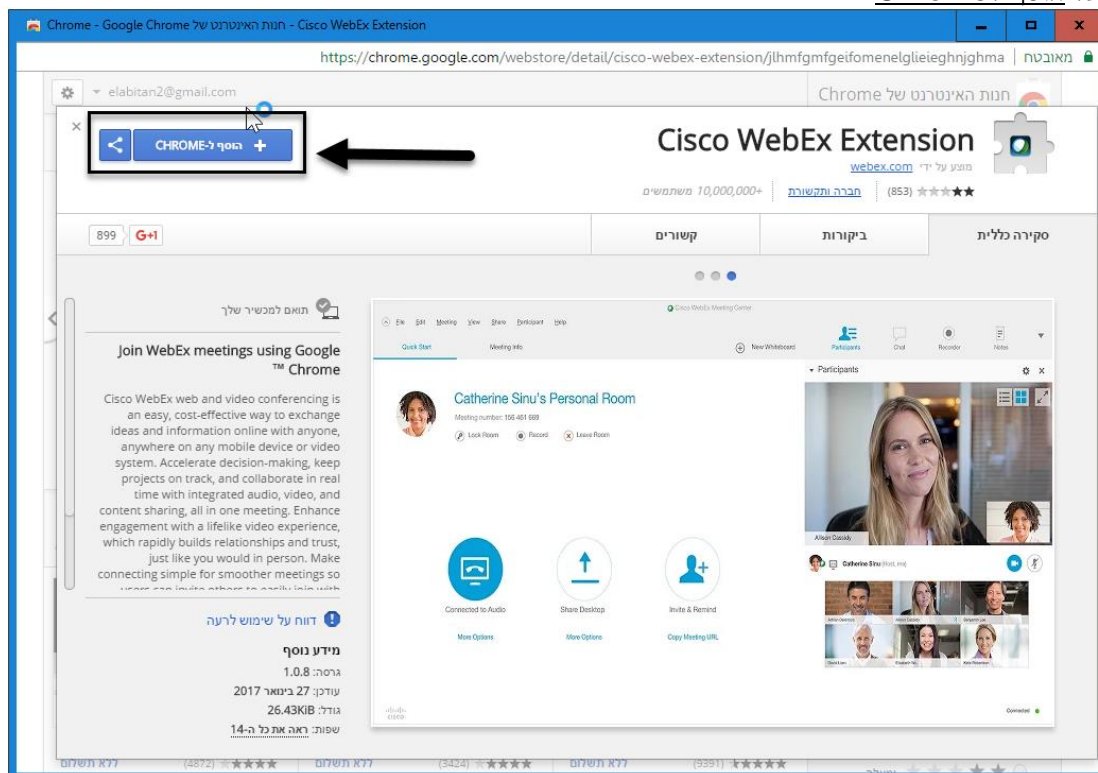

בחלון הבא יש ללחוץ על yes

ומיד יופיע החלון הבא, בסימוני תיפתח הפגישה.

Just a moment, we are setting  
up your meeting.

2. התחברות דפדפן כרום:

יש ללחוץ על הקישור שנשלח מהמרצה/מודל לאחר לחיצה על start להפעלת הפגישה, יופיע החלון הבא:

## Step 1 of 2: Add WebEx to Chrome

Follow this one-time process to join WebEx meetings quickly.

Do not want to use an extension? [Run a temporary application](#) to join this meeting.

יש ללחוץ על הוסף ל-Chrome

יש לחוץ הוסף את התוסף

ולסיום, אישור

ומיד יופיע החלון הבא, בסיומו תיפתח הפגישה.

3. **דפדפן Edge:**

יש ללחוץ על הקישור שנשלח מהמרצה/מודל לאחר לחיצה על start להפעלת הפגישה, יופיע החלון הבא:

יש ללחוץ על **Download**