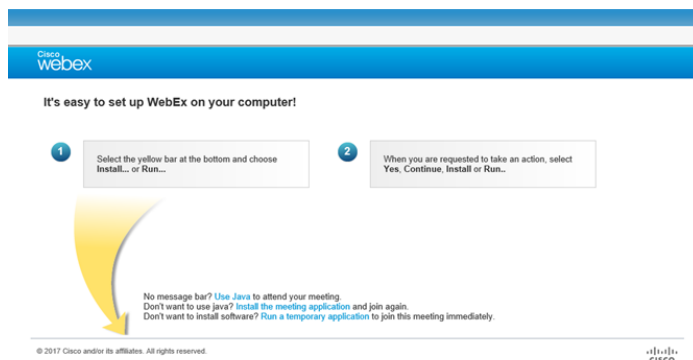

התחברות למערכת (התקנה לדפדפנים שונים)

דפדפן אקספלורר:

התחברות דפדפן כרום:

דפדפן Edge:

דפדפן firefox:

1. דפדפן אקספלורר:

יש ללחוץ על הקישור שנשלח מהמרצה/מודל לאחר לחיצה על start להפעלת הפגישה, יופיע החלון הבא:

בחלון הבא יש ללחוץ על yes

ומיד יופיע החלון הבא, בסימוני תיפתח הפגישה.

Just a moment, we are setting  
up your meeting.

2. התחברות דפדפן כרום:

יש ללחוץ על הקישור שנשלח מהמרצה/מודל לאחר לחיצה על start להפעלת הפגישה, יופיע החלון הבא: