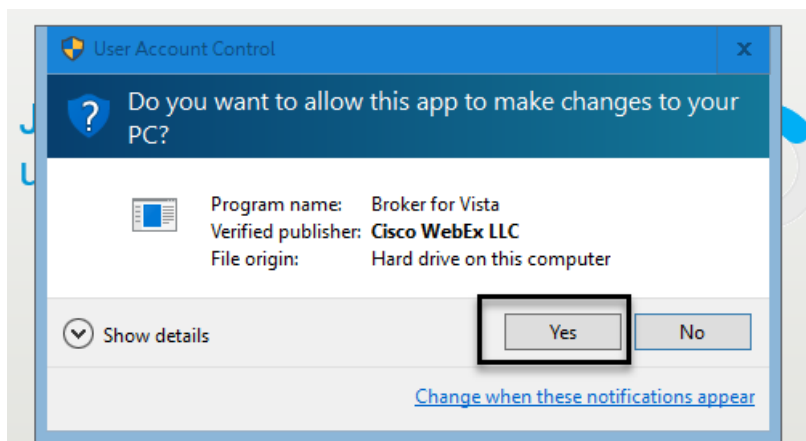

בחלון הבא יש ללחוץ על yes