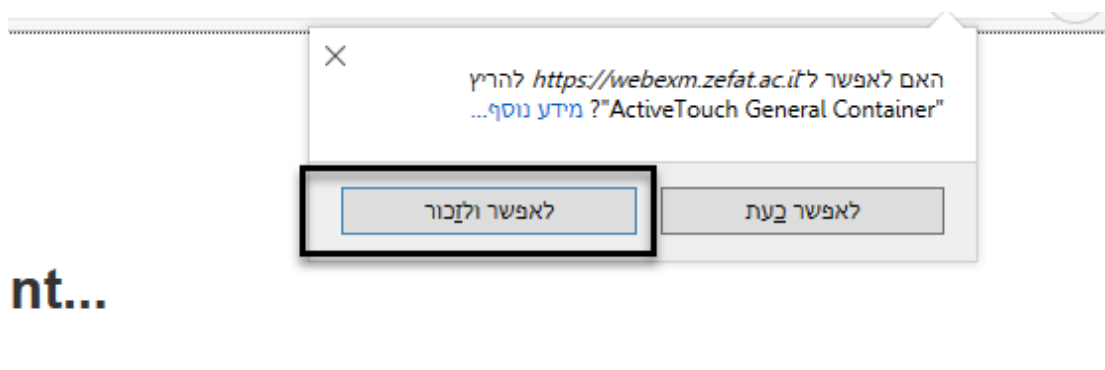

ומיד אח"כ יש ללחוץ על לאפשר ולזכור

ומיד יופיע החלון הבא, בסיומו תיפתח הפגישה.

Just a moment...