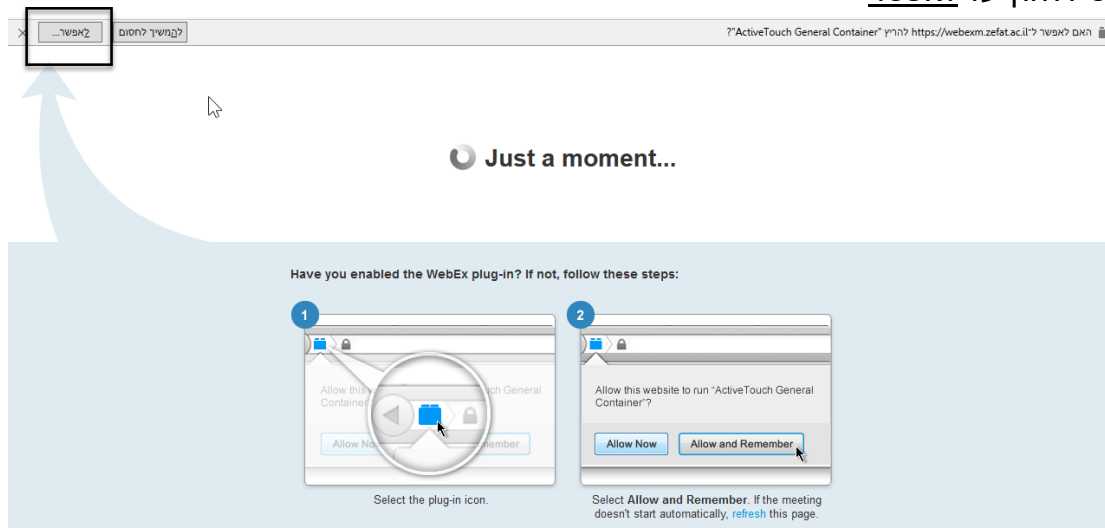

4. דפדפן firefox:

יש ללחוץ על הקישור שנשלח מהמרצה/מודל לאחר לחיצה על start להפעלת הפגישה, יופיע החלון הבא:

יש ללחוץ על לאפשר