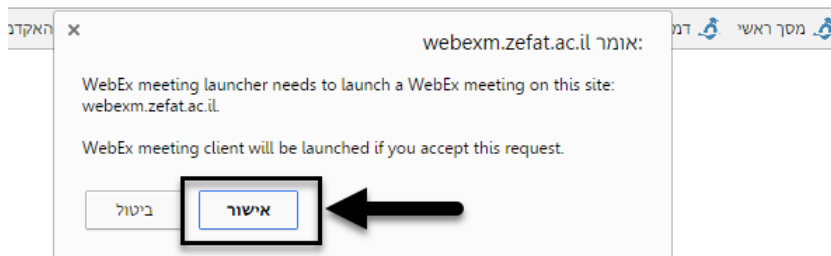

## Step 1 of 2: Add WebEx to Chrome

Follow this one-time process to join WebEx meetings quickly.

Do not want to use an extension? [Run a temporary application](#) to join this meeting.

יש ללחוץ על הוסף ל-Chrome

יש לחוץ הוסף את התוסף

ולסיום, אישור

ומיד יופיע החלון הבא, בסיומו תיפתח הפגישה.

3. **דפדפן Edge:**

יש ללחוץ על הקישור שנשלח מהמרצה/מודל לאחר לחיצה על start להפעלת הפגישה, יופיע החלון הבא:

יש ללחוץ על **Download**