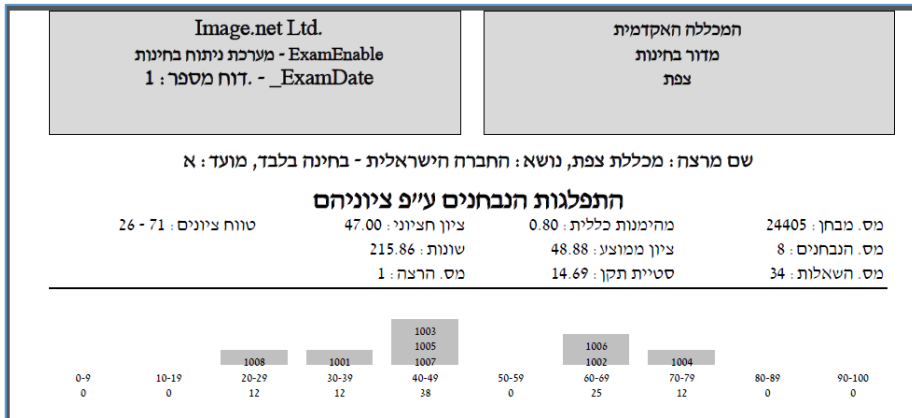

מס' שאלה

תשובה נכונה לשאלה

מס' סטודנטים שענו נכון על השאלה מכלל הנבחנים

מס' סטודנטים שענו לא נכון על השאלה מכלל הנבחנים

מס' סטודנטים שענו לפי התשובות האפשריות. התשובה הנכונה מודגשת בצבע אפור.

3. פירוט דו"ח התפלגות הנבחנים ע"פ ציוניהם

מעל לכל טווח ציונים מופיעה רשימת הנבחנים שציונם נמצא בטווח.

4. פירוט דו"ח התפלגות השאלות ע"פ דרגות קושי

מעל לטווח אחוז המשיבים נכונה מופיעה רשימה של מספרי השאלות.

לכל שאלה או הבהרה, ניתן לפנות אלינו באחת מהדרכים הבאות: