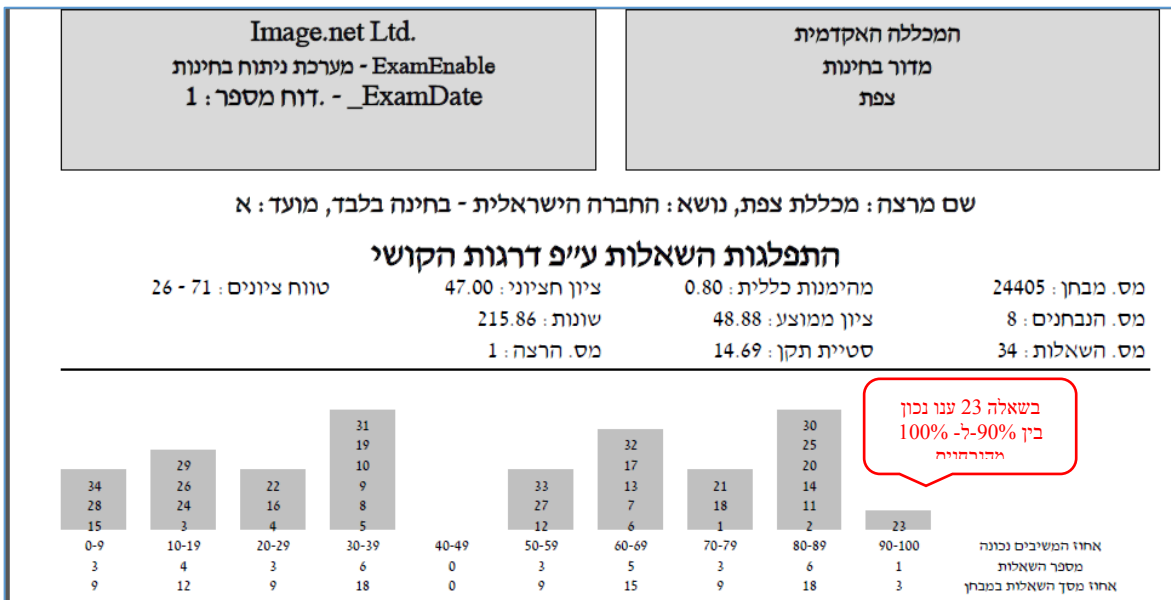

מס' שאלה

תשובה נכונה לשאלה

מס' סטודנטים שענו נכון על השאלה מכלל הנבחנים

מס' סטודנטים שענו לא נכון על השאלה מכלל הנבחנים

מס' סטודנטים שענו לפי התשובות האפשריות. התשובה הנכונה מודגשת בצבע אפור.

3. פירוט דו"ח התפלגות הנבחנים ע"פ ציוניהם

מעל לכל טווח ציונים מופיעה רשימת הנבחנים שציונם נמצא בטווח.

4. פירוט דו"ח התפלגות השאלות ע"פ דרגות קושי

מעל לטווח אחוז המשיבים נכונה מופיעה רשימה של מספרי השאלות.

לכל שאלה או הבהרה, ניתן לפנות אלינו באחת מהדרכים הבאות: