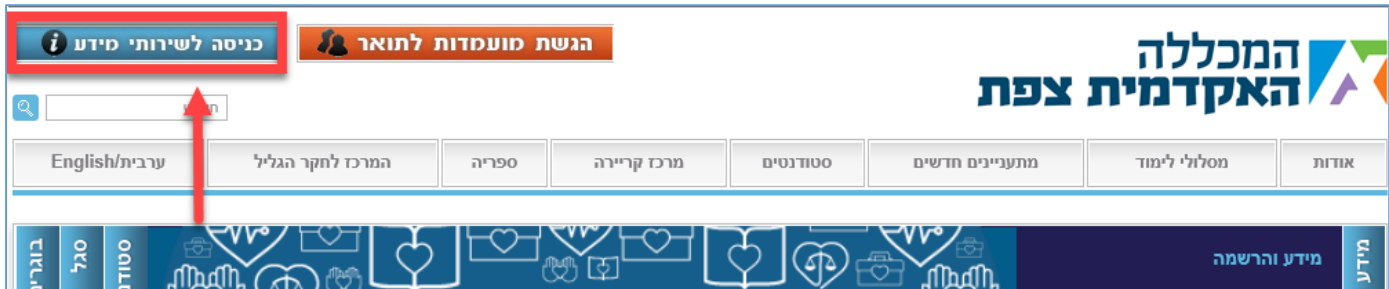

בכניסה לפורטל המכללה (דף הבית של המכללה -> כניסה לשירותי מידע בצד שמאל)

לאחר הקלדת פרטי ההזדהות הנוכחיים, המערכת תציג מסך ההחלפת הסימא במכללה **חשוב!** יש להקפיד על סימא בעלת 8 תווים בשילוב מספרים ואותיות.