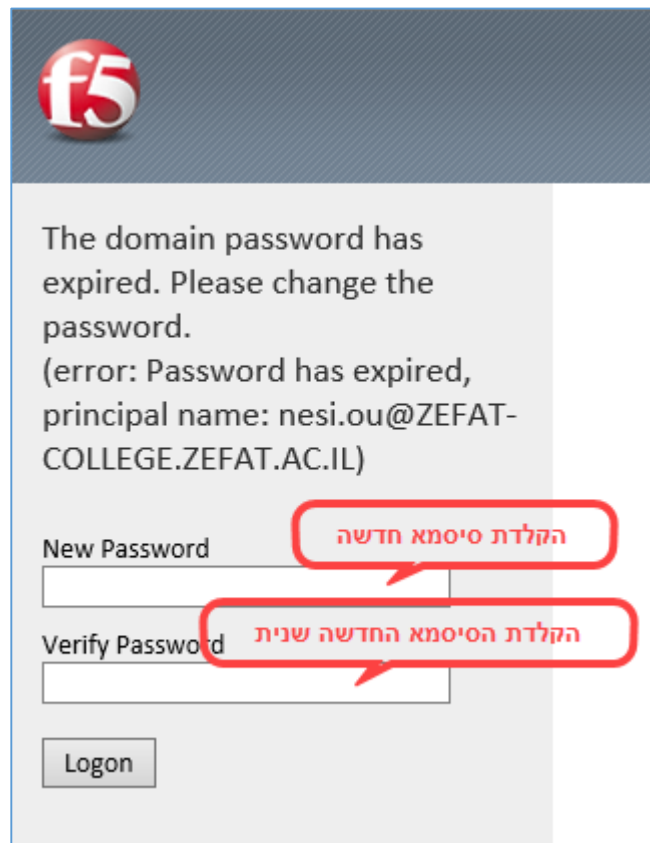

בכניסה לפורטל המכללה (דף הבית של המכללה -> כניסה לשירותי מידע בצד שמאל)

לאחר הקלדת פרטי ההזדהות הנוכחיים, המערכת תציג מסך ההחלפת הסימא במכללה **חשוב!** יש להקפיד על סימא בעלת 8 תווים בשילוב מספרים ואותיות.

שינוי הסימא תקף לפורטל למייל ולהתחברות לאינטרנט האלחוטי במכללה. על כן, יש לעדכן את הסימא החדשה גם במחשב ובטלפון הנייד.

מחשוב ומערכות מידע